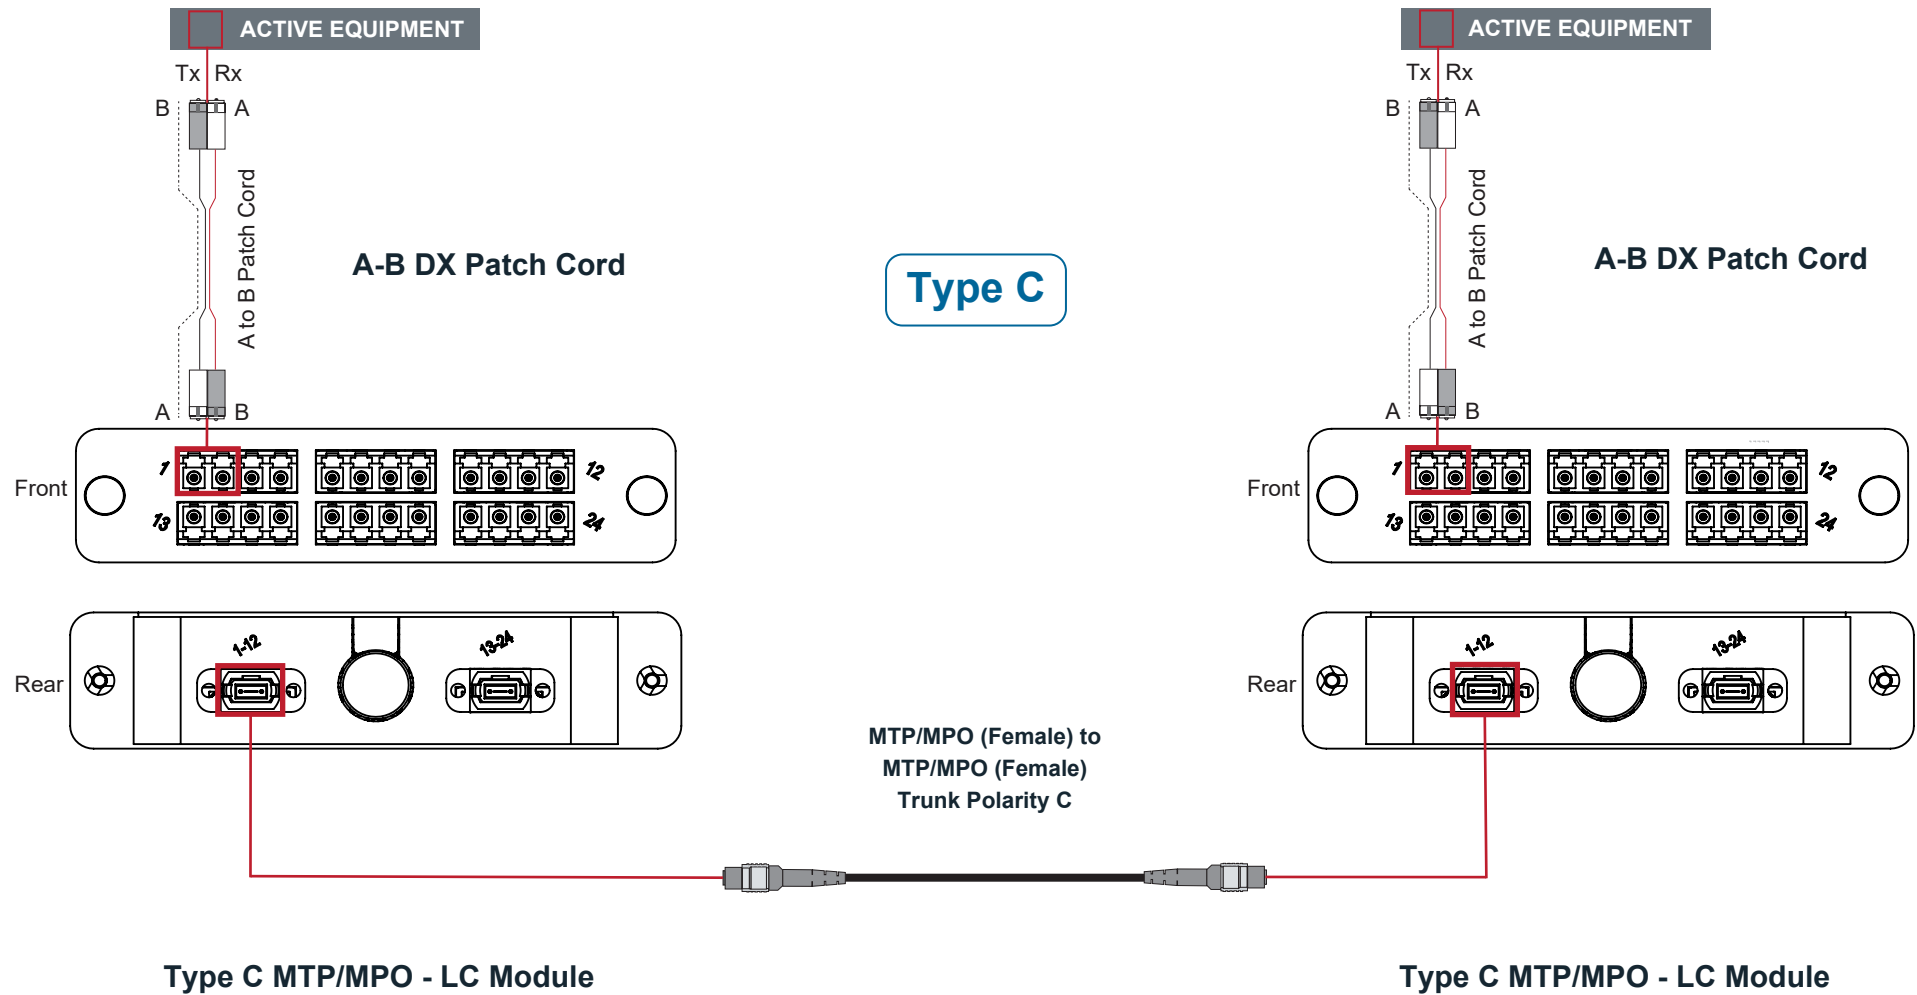

24 Fiber MTP/MPO-LC LGX Modules - POL Management

24 Fiber MTP/MPO-LC LGX Modules - POL Management

Type B Universal MTP/MPO - LC Module

Type B Universal MTP/MPO - LC Module

24 Fiber MTP/MPO-LC LGX Modules - POL Management

12 Fiber MTP/MPO-LC LGX Modules - POL Management

Type A

12 Fiber MTP/MPO-LC LGX Modules - POL Management

Type B Universal MTP/MPO - LC Module

Type B Universal MTP/MPO - LC Module

12 Fiber MTP/MPO-LC LGX Modules - POL Management