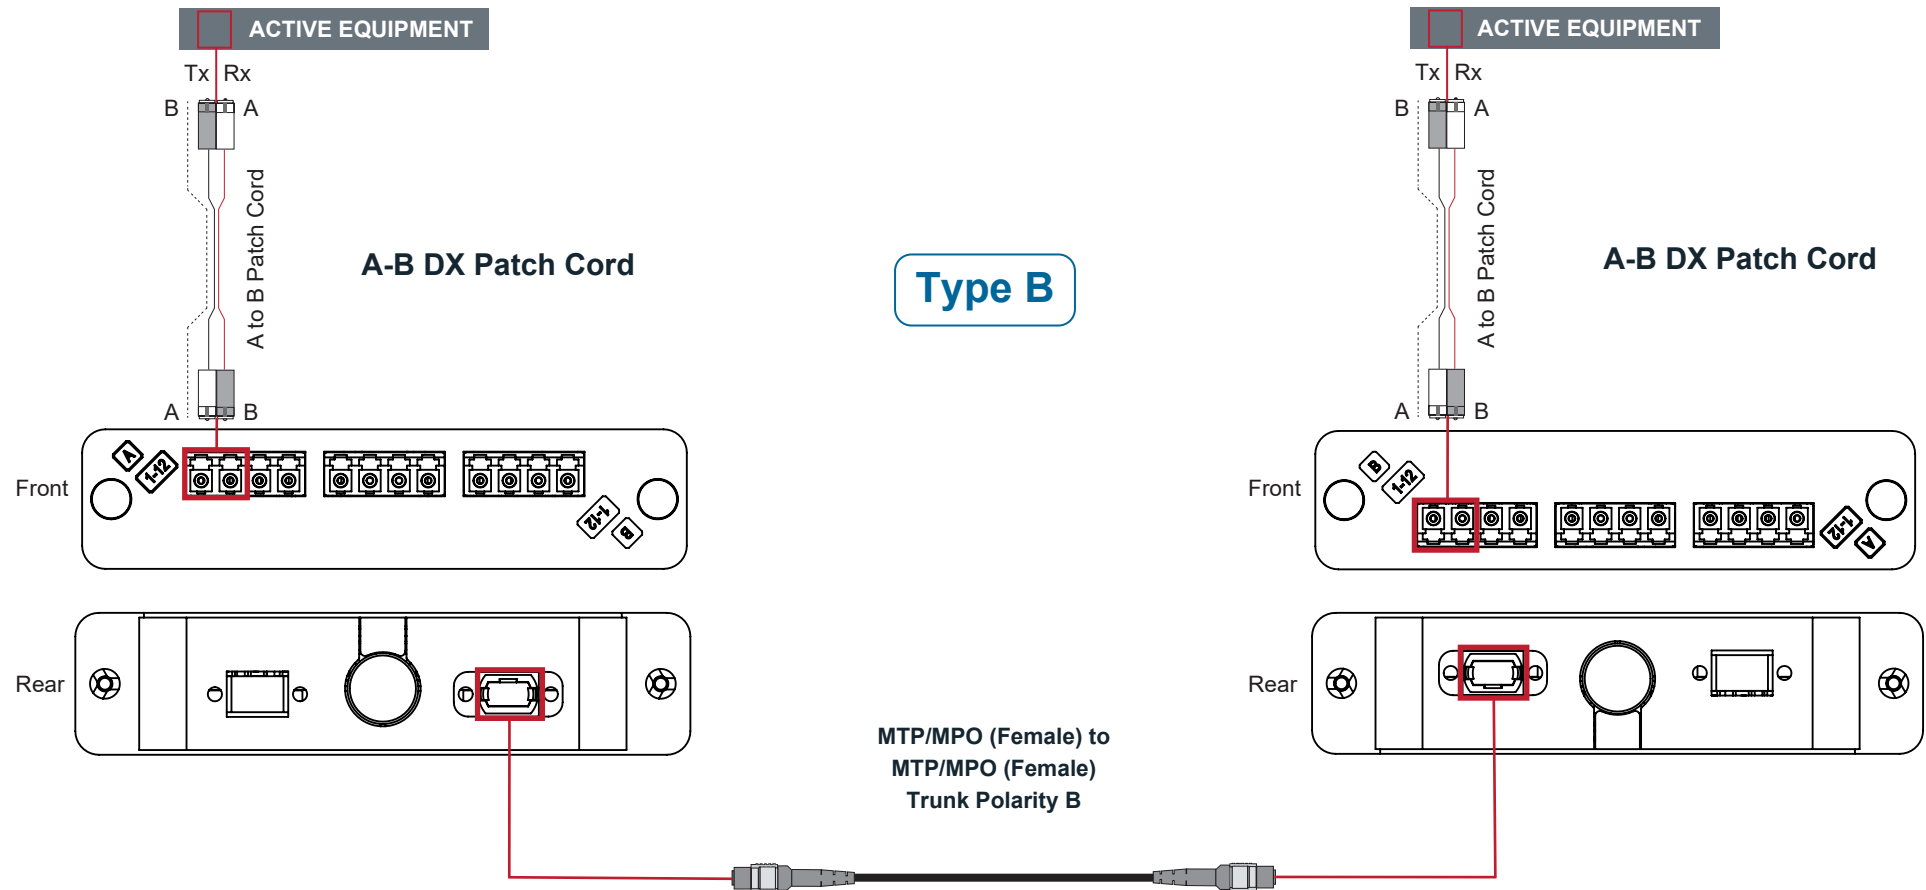

24 Fiber MTP/MPO-LC LGX Modules - POL Management

24 Fiber MTP/MPO-LC LGX Modules - POL Management

Type B Universal MTP/MPO - LC Module

Type B Universal MTP/MPO - LC Module

24 Fiber MTP/MPO-LC LGX Modules - POL Management

12 Fiber MTP/MPO-LC LGX Modules - POL Management

Type A

12 Fiber MTP/MPO-LC LGX Modules - POL Management

Type B Universal MTP/MPO - LC Module

Type B Universal MTP/MPO - LC Module

12 Fiber MTP/MPO-LC LGX Modules - POL Management