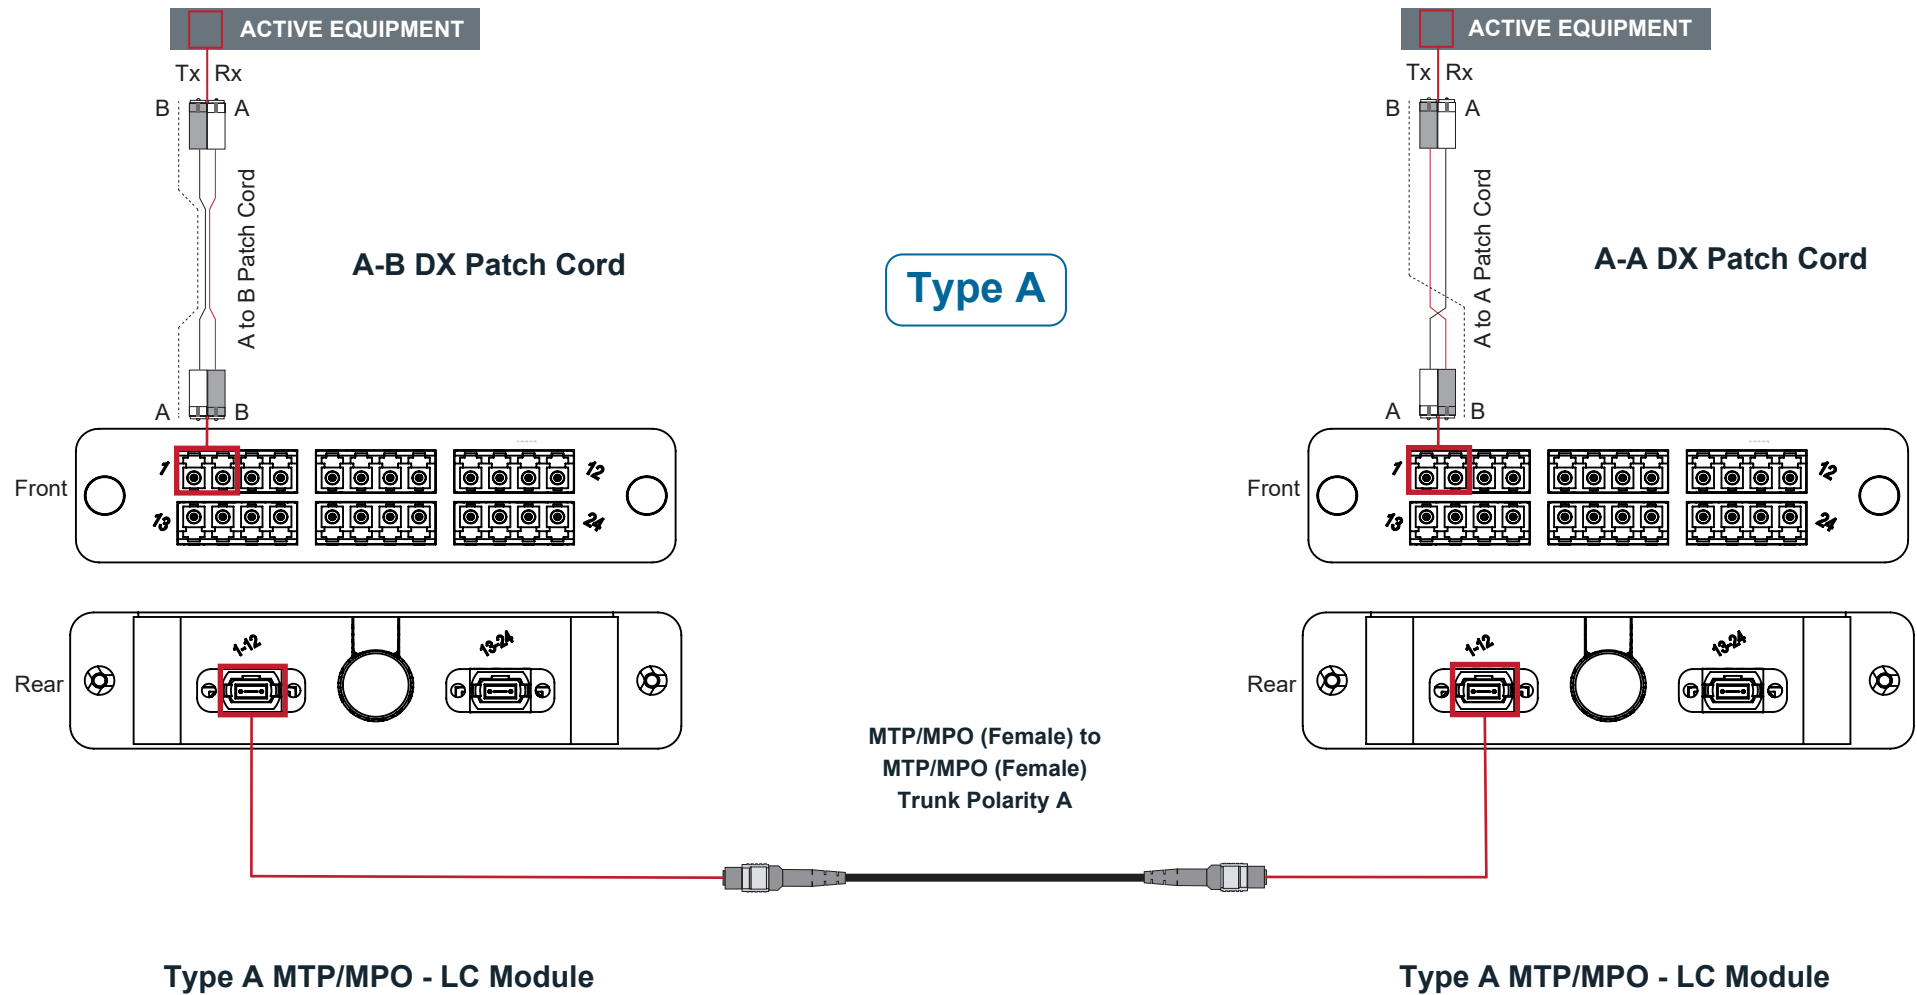

24 Fiber MTP/MPO-LC LGX Modules - POL Management

24 Fiber MTP/MPO-LC LGX Modules - POL Management

Type B Universal MTP/MPO - LC Module

Type B Universal MTP/MPO - LC Module

24 Fiber MTP/MPO-LC LGX Modules - POL Management

12 Fiber MTP/MPO-LC LGX Modules - POL Management

Type A

12 Fiber MTP/MPO-LC LGX Modules - POL Management

Type B Universal MTP/MPO - LC Module

Type B Universal MTP/MPO - LC Module

12 Fiber MTP/MPO-LC LGX Modules - POL Management