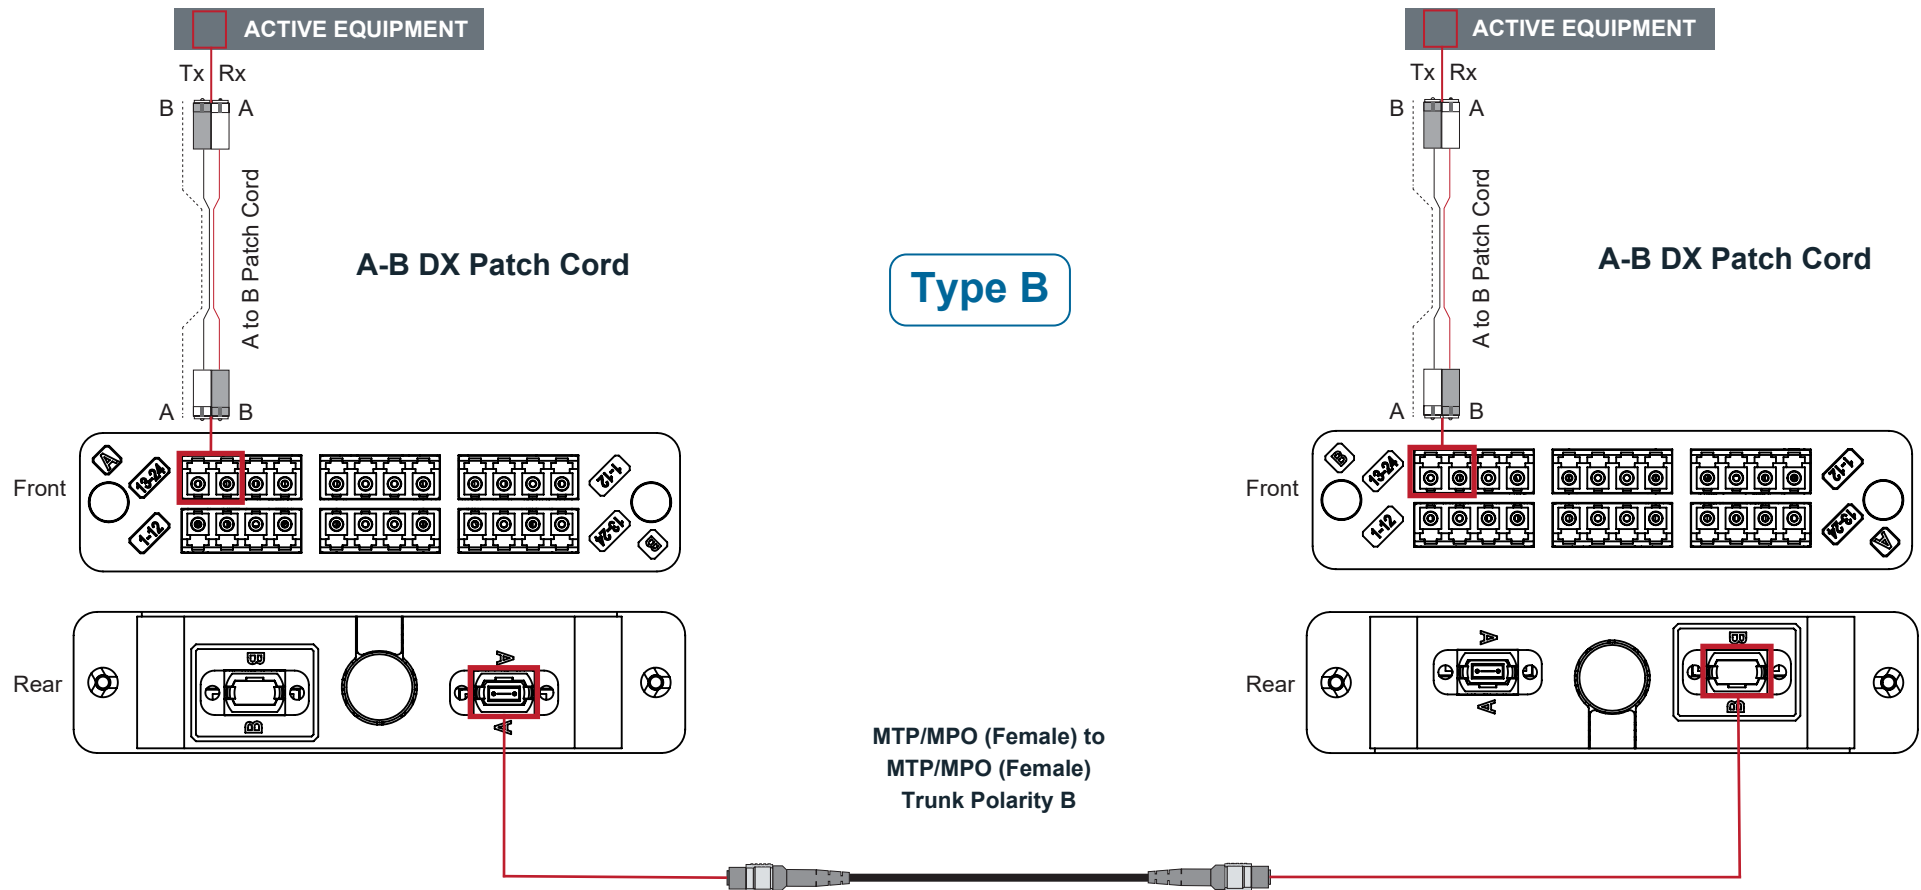

24 Fiber MTP/MPO-LC LGX Modules - POL Management

24 Fiber MTP/MPO-LC LGX Modules - POL Management

Type B Universal MTP/MPO - LC Module

Type B Universal MTP/MPO - LC Module

24 Fiber MTP/MPO-LC LGX Modules - POL Management

12 Fiber MTP/MPO-LC LGX Modules - POL Management

Type A

12 Fiber MTP/MPO-LC LGX Modules - POL Management

Type B Universal MTP/MPO - LC Module

Type B Universal MTP/MPO - LC Module

12 Fiber MTP/MPO-LC LGX Modules - POL Management