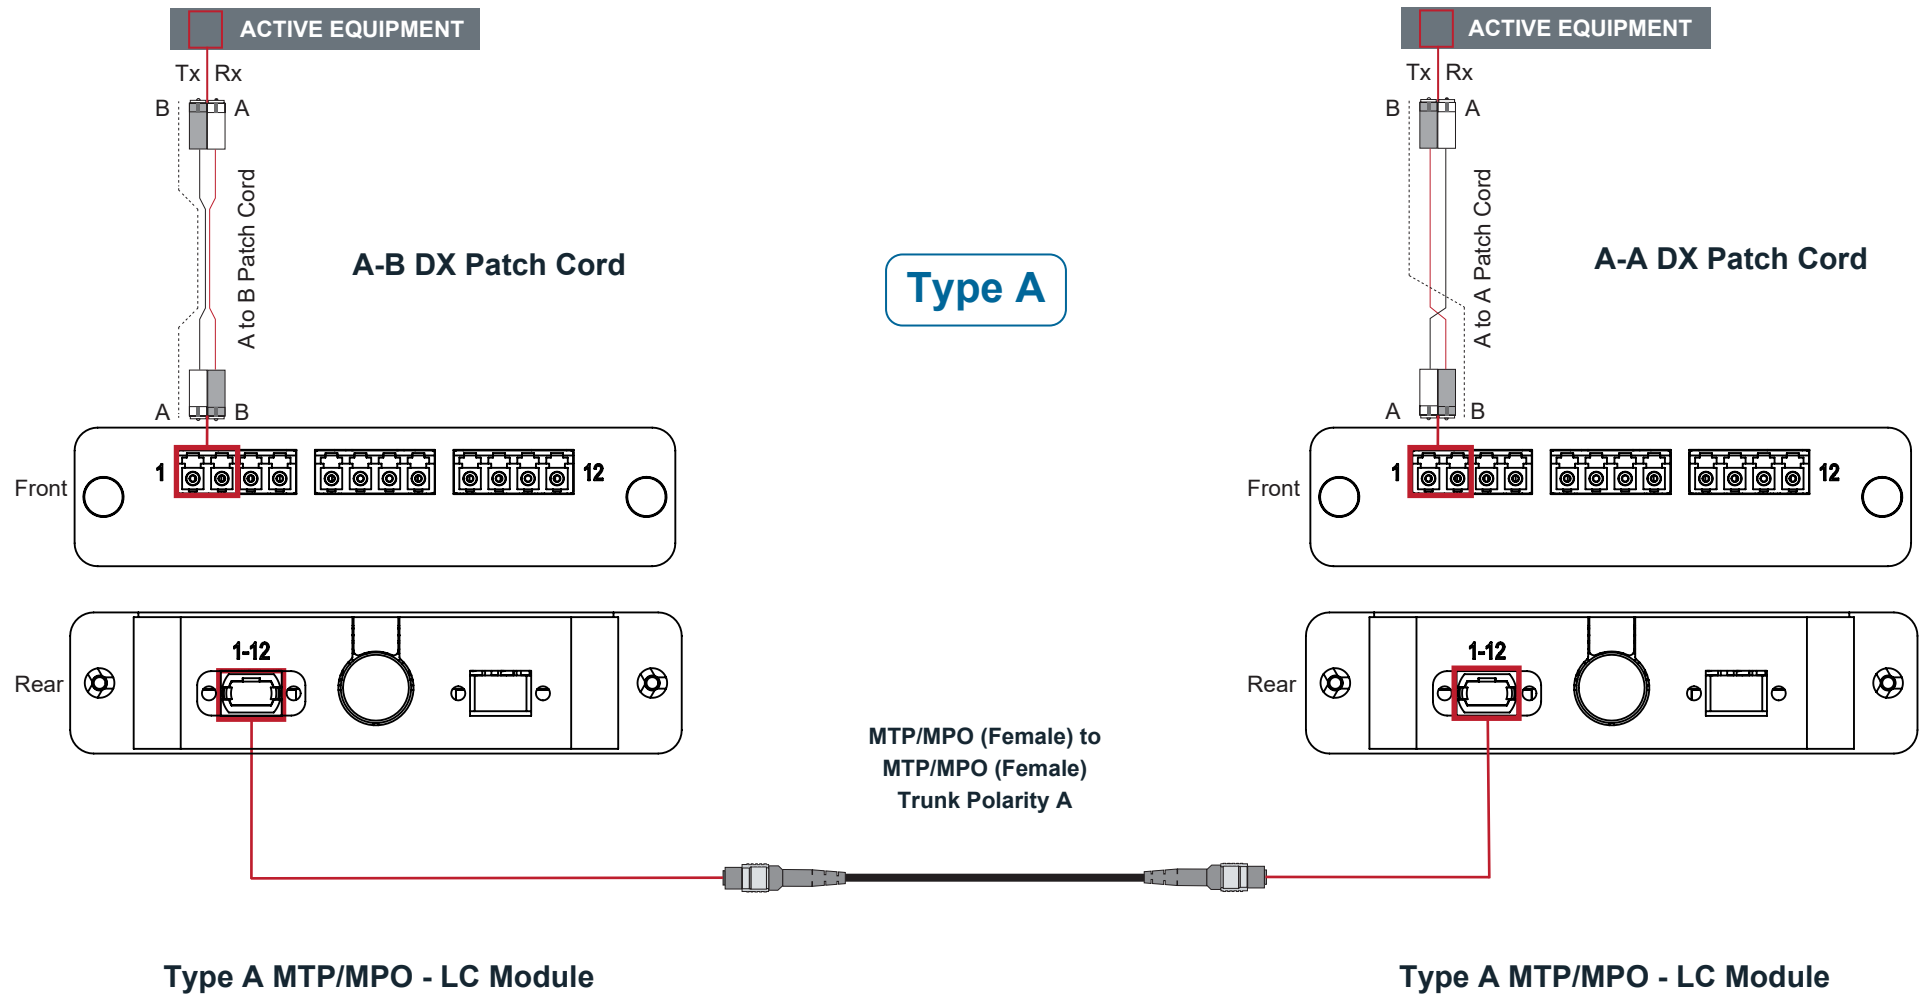

24 Fiber MTP/MPO-LC LGX Modules - POL Management

24 Fiber MTP/MPO-LC LGX Modules - POL Management

Type B Universal MTP/MPO - LC Module

Type B Universal MTP/MPO - LC Module

24 Fiber MTP/MPO-LC LGX Modules - POL Management

12 Fiber MTP/MPO-LC LGX Modules - POL Management

Type A

12 Fiber MTP/MPO-LC LGX Modules - POL Management

Type B Universal MTP/MPO - LC Module

Type B Universal MTP/MPO - LC Module

12 Fiber MTP/MPO-LC LGX Modules - POL Management