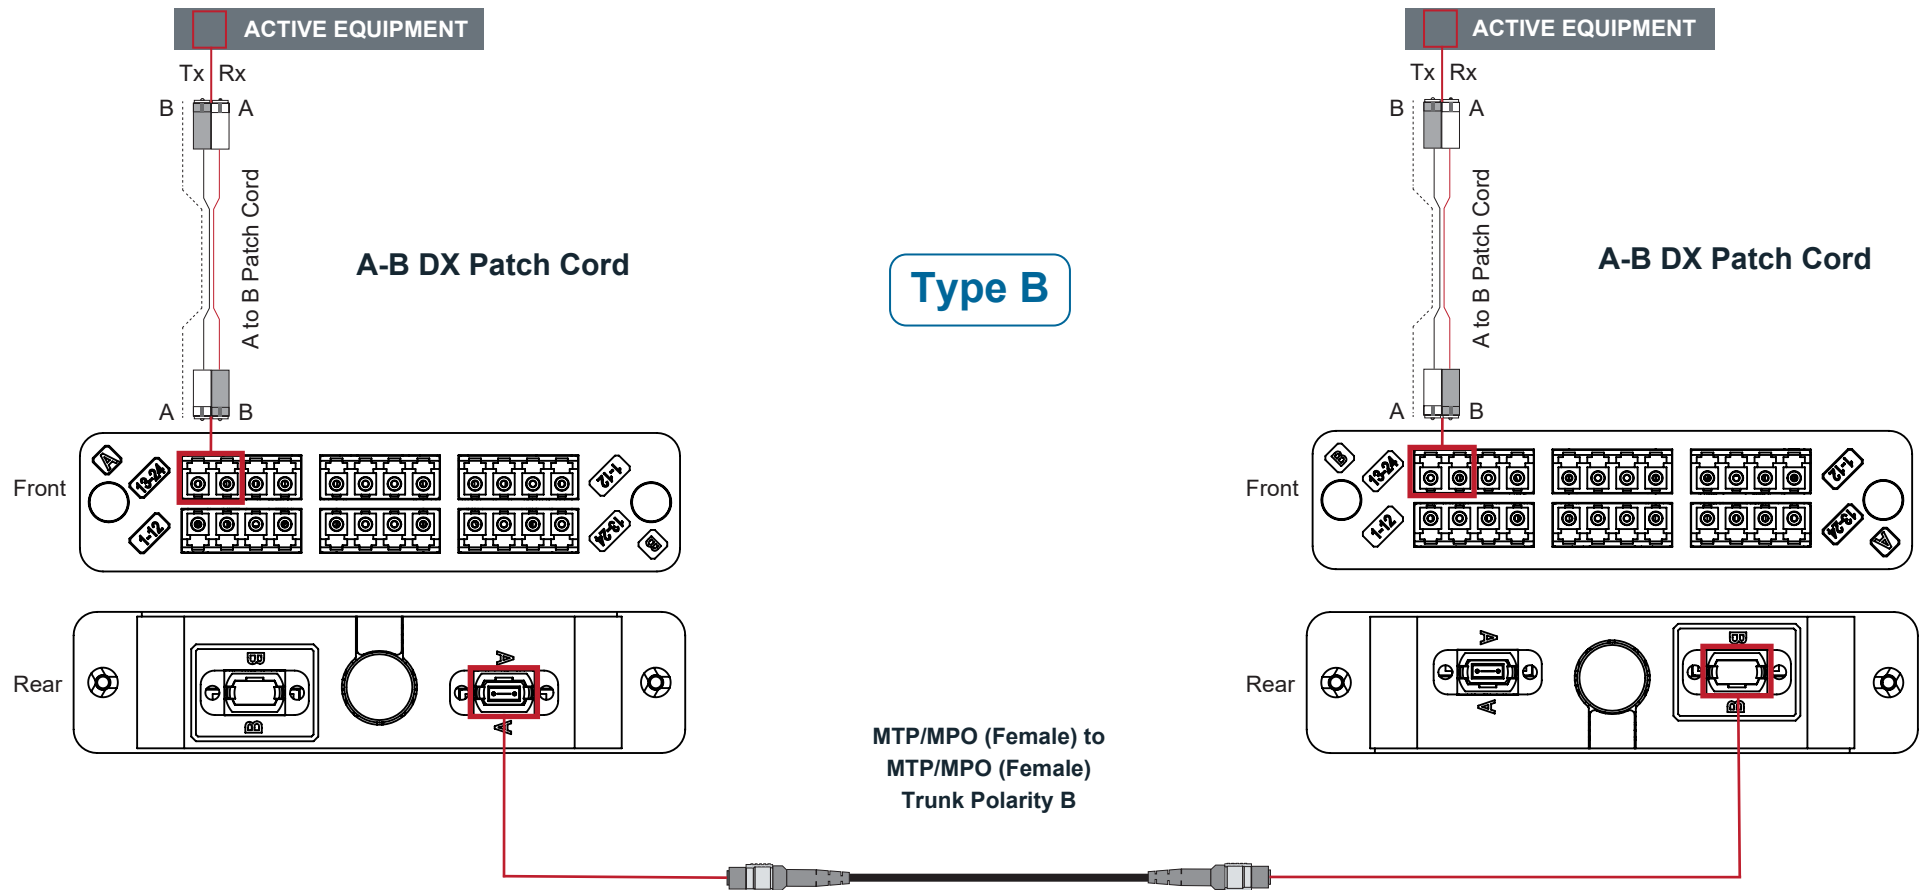

## 24 Fiber MTP/MPO-LC LGX Modules - POL Management

Type B Universal MTP/MPO - LC Module

Type B Universal MTP/MPO - LC Module